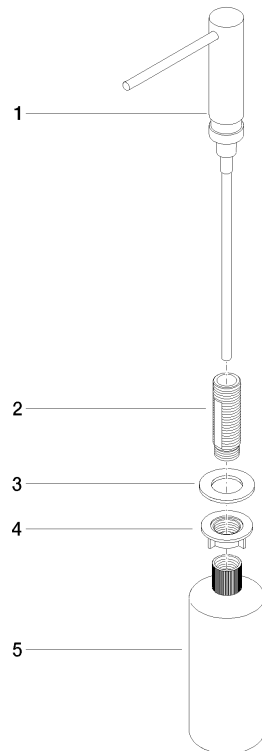

82 424 970

- Ausladung 124 mm
- 500 ml Flaschenvolumen
- von oben befüllbar
- schwenkbarer Pumpenkopf
- Höhe 125 mm
- Breite 30 mm
- Bohrungsdurchmesser 25 mm

Passt zu ELIO, ENO, MEM, META SQUARE, SYNC und TARA ULTRA

Passt zu: ELIO, MEM, ENO, SYNC, TARA ULTRA, META SQUARE

	Schwarz matt	82 424 970-33
	Chrom	82 424 970-00
	Platin gebürstet	82 424 970-06
	Platin	82 424 970-08
	Messing (23kt Gold)	82 424 970-09
	Dark Chrome	82 424 970-19
	Messing gebürstet (23kt Gold)	82 424 970-28
	Champagne gebürstet (22kt Gold)	82 424 970-46
	Champagne (22kt Gold)	82 424 970-47
	Chrom gebürstet (Edelstahl-Look)	82 424 970-93
	Dark Platinum gebürstet	82 424 970-99

82 424 970

mm [inches]

82 424 970

Ersatzteile für die
anderen
Oberflächenvarianten
finden Sie hier:
Chrom

Ersatzteilstückliste

Nr.	Artikelnummer	Benennung	Verbaumenge	Lieferzeit
1	90 10 10 539 00-33	Spender	1	30
2	08 10 10 527 90	Halter	1	2
3	09 14 05 014 90	Dichtung	1	2
4	08 10 10 517 90	Mutter	1	2
5	90 10 10 603 00 90	Behälter	1	2